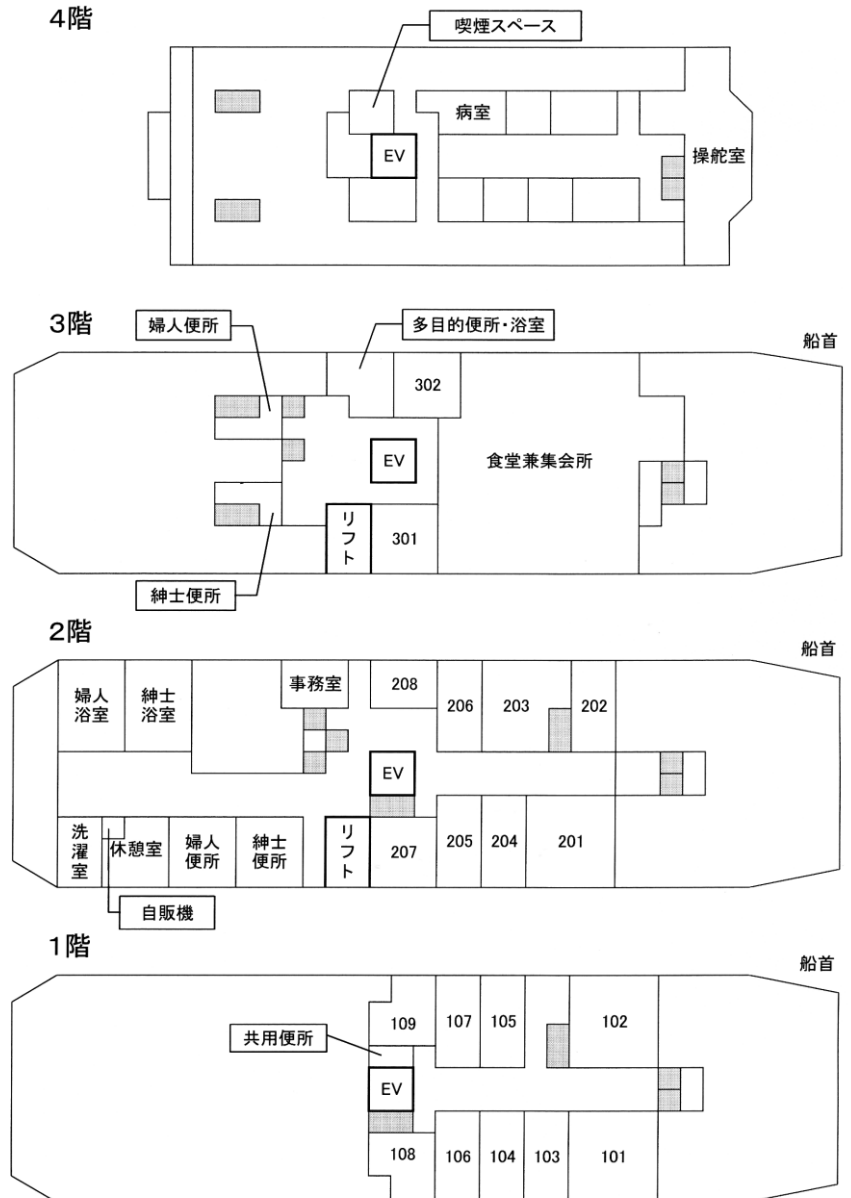

# 使用船舶について

「えとぴりか」号は、高齢化した元島民の方々に配慮して、船内の段差がなく、車椅子も使用できるエレベーター等を設置したり、船の揺れの軽減を図る装置が付くなど、より快適な船旅ができるようになりました。

## 見取り図

主要目	
全長	約66.51m
長さ	60.00m
全幅	12.80m
深さ	6.80/4.30m
計画満載喫水	3.30m
総トン数	約1,124トン
航行区域	沿海区域
主機関	船用ディーゼル機関1基
航海速度	15ノット
最大搭数人員	
乗組員数	12名
旅客	84名
計	96名

EV・・・エレベーター

- 301・302号室 バリアフリー部屋 (各定員2名)
- 201・203号室 布団部屋 (各定員8名)
- 101・102号室 2段ベッド部屋 (各定員6名)
- その他の部屋 2段ベッド部屋 (各定員4名)